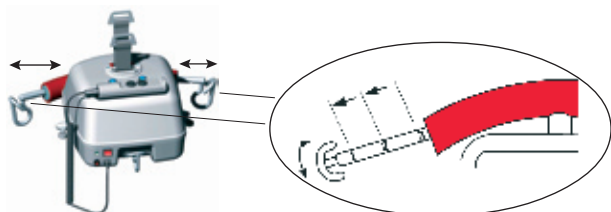

Singel™ 5100 Herkules har samma finesser och möjligheter som Singel™ 5100. Den stora skillnaden är att Singel™ 5100 Herkules klarar att lyfta hela 300 kg, vilket gör den starkast i sin klass. Dessutom kan två lyftar kopplas ihop i tandem och lyfta hela 455 kg. För att göra Singel™ 5100 Herkules lätt att skilja från Singel™ 5100 har den försetts med en grå Teleskopbygel™. Hela lyften är byggd i en robust aluminiumkonstruktion för att tåla den högre belastningen.

Även Singel™ 5100 Herkules är försedd med två hastigheter, DualSpeed™. Det innebär att lyften höjs och sänks med högre hastighet när den är obelastad, vilket minskar väntetiderna och ökar effektiviteten. Av säkerhetsskäl kopplas dock denna funktion automatiskt ur när lyften belastas med 35 kg eller mer.

En annan finess som ökar vårdtagarens komfort är den konstanta lyfthastigheten oavsett patientens vikt. I kombination med en mjuk start och stopprörelse, SoftMotion™, blir lyftet därmed en riktigt behaglig och trygg upplevelse.