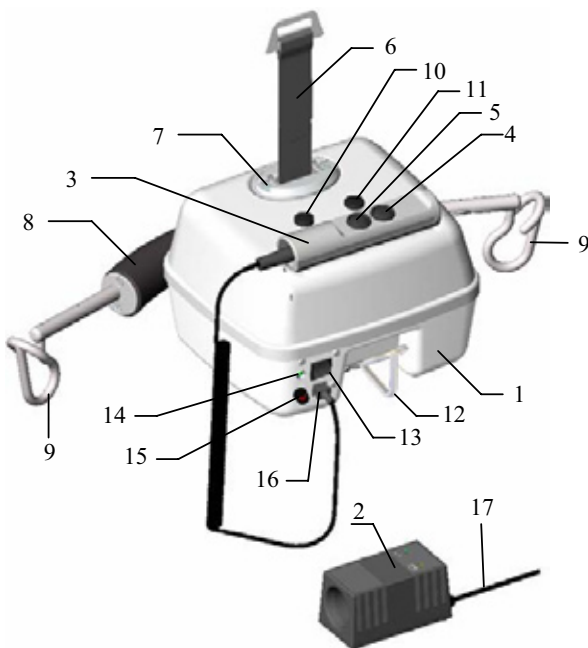

## SINGEL™ 5100 HERKULES

*En portabel lyft för de verkligt tunga lyften*

- Möjliggör tunga lyft
- Grå Teleskopbygel™
- Tandemkoppling

Singel™ 5100 Herkules har samma finesser och möjligheter som Singel™ 5100. Den stora skillnaden är att Singel™ 5100 Herkules klarar att lyfta hela 300 kg, vilket gör den starkast i sin klass. Dessutom kan två lyftar kopplas ihop i tandem och lyfta hela 455 kg. För att göra Singel™ 5100 Herkules lätt att skilja från Singel™ 5100 har den försetts med en grå Teleskopbygel™. Hela lyften är byggd i en robust aluminiumkonstruktion för att tåla den högre belastningen.

Även Singel™ 5100 Herkules är försedd med två hastigheter, DualSpeed™. Det innebär att lyften höjs och sänks med högre hastighet när den är obelastad, vilket minskar väntetiderna och ökar effektiviteten. Av säkerhetsskäl kopplas dock denna funktion automatiskt ur när lyften belastas med 35 kg eller mer.

# SINGEL™ 5100 HERKULES

1. Taklyft Singel™ 5100 Herkules
2. Laddare (Art. nr. 50084)
3. Handkontroll (Art. nr. 50004)
4. UP-knapp (Handkontroll)
5. DOWN-knapp (Handkontroll)
6. Lyftband
7. Bandsträckeravakt
8. Teleskopbygel™
9. Galgbygel
10. UP-knapp (på lyften)
11. DOWN-knapp (på lyften)
12. Benkrok
13. Strömbrytare/Nödstopp
14. Indikatorlampa
15. Nödfirningsknapp
16. Anslutning handkontroll
17. Nätsladd