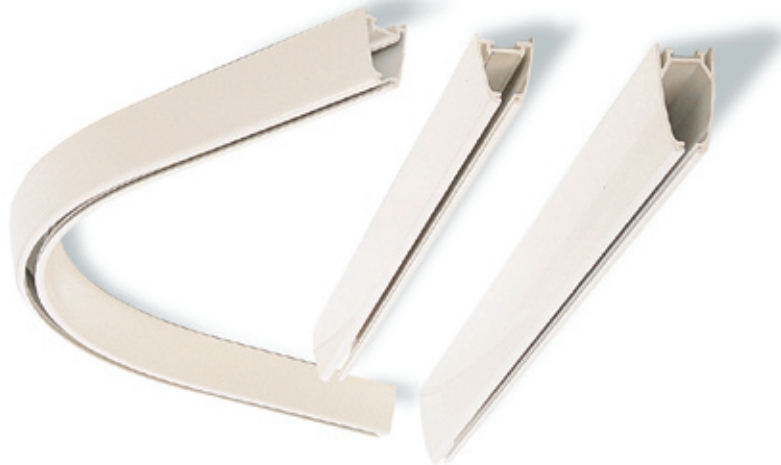

Diskret skensystem med flera infästningsalternativ

- **Infästningsmöjligheter från tak, vägg och golv**
- **Diskret design**
- **Kan fällas in i undertak**

Skensystemen är designade för att vara så diskreta som möjligt. Systemen kan enkelt anpassas för brukarens individuella behov och lösningarna kan användas oberoende av rummets planlösning och byggnadens struktur. Välj på raka skenor, kurvbanor eller traverser, alla dessa kan tak- eller väggmonteras, alternativt monteras fristående på golvstolpar. Skenorna kan även kombineras ihop till små eller stora skensystem.

Vid behov av rum-till-rum överföring mellan, t.ex. sovrum och badrum, monteras skensystem i respektive rum. Med taklyften Roomer™ 5200 kan förflyttning ske horisontellt mellan skensystemen genom en standard dörröppning.

Skenorna finns i tre olika profiltyper, 80, 100 och 160 mm och är tillverkade av pulverlackad strängpressad aluminium. Alla skenprofiler finns lagerhållna i olika standardlängder. Kurvor finns även för takmontering till 100 och 80 profilen. 80 profilen kan med fördel fällas in snyggt i undertak.

160 Profil

Standard profil som används när fribärande längd överskrider måtten för 100-profilen. Diskret designad utformning som smälter väl in i de flesta miljöer. Används för vägg- och golvmonteringar, samt till traversskena. Med hyllprofiler längs sidorna kan skenorna fällas in i undertak.