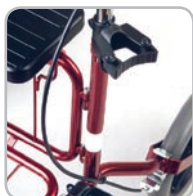

Tillbehör

KORG MED HANDTAG

Ett omtyckt tillbehör som underlättar vid inköp och utflykter.

Art.nr
10601

BRICKA

Fästes lätt på dynan.

Art.nr
10602
10651
(57 cm)

KÄPPHÅLLARE