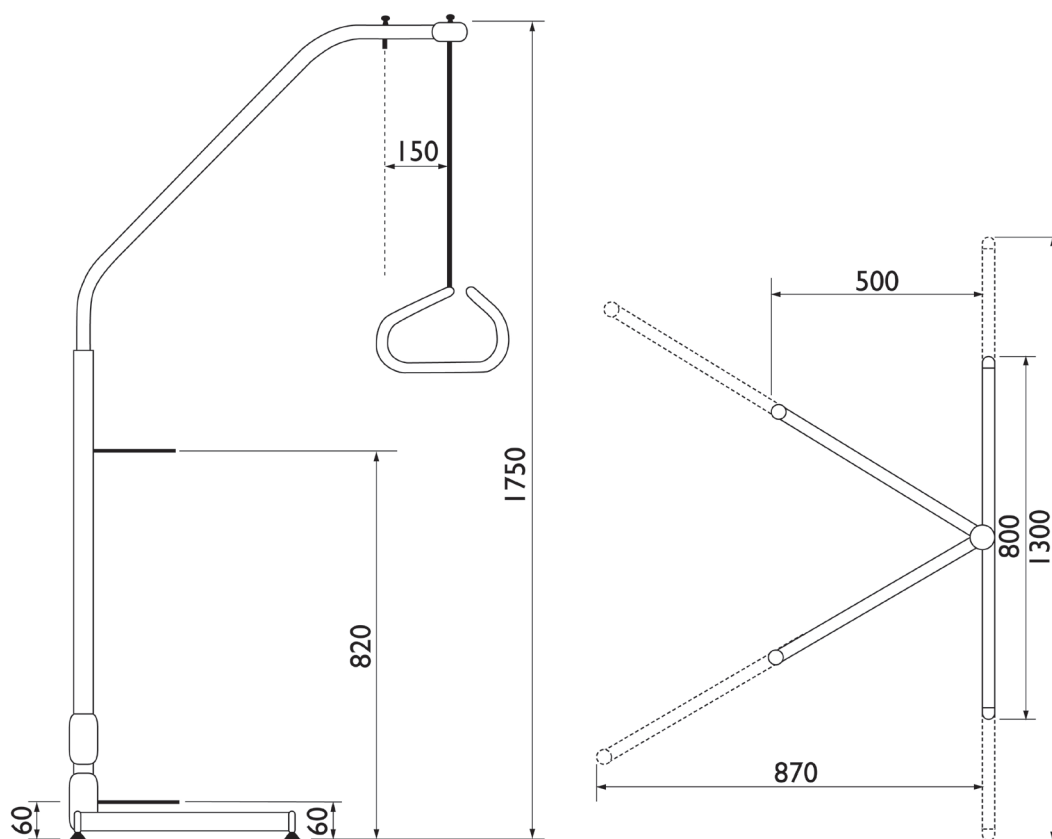

LYFTBÅGE

Lyftbåge

Art.nr	Produkt	
896	Lyftbåge inkl. hylsa sänglåsning	
896-I	Lyftbåge exkl. hylsa sänglåsning	
I I I 6000	Hylsa för sänglåsning